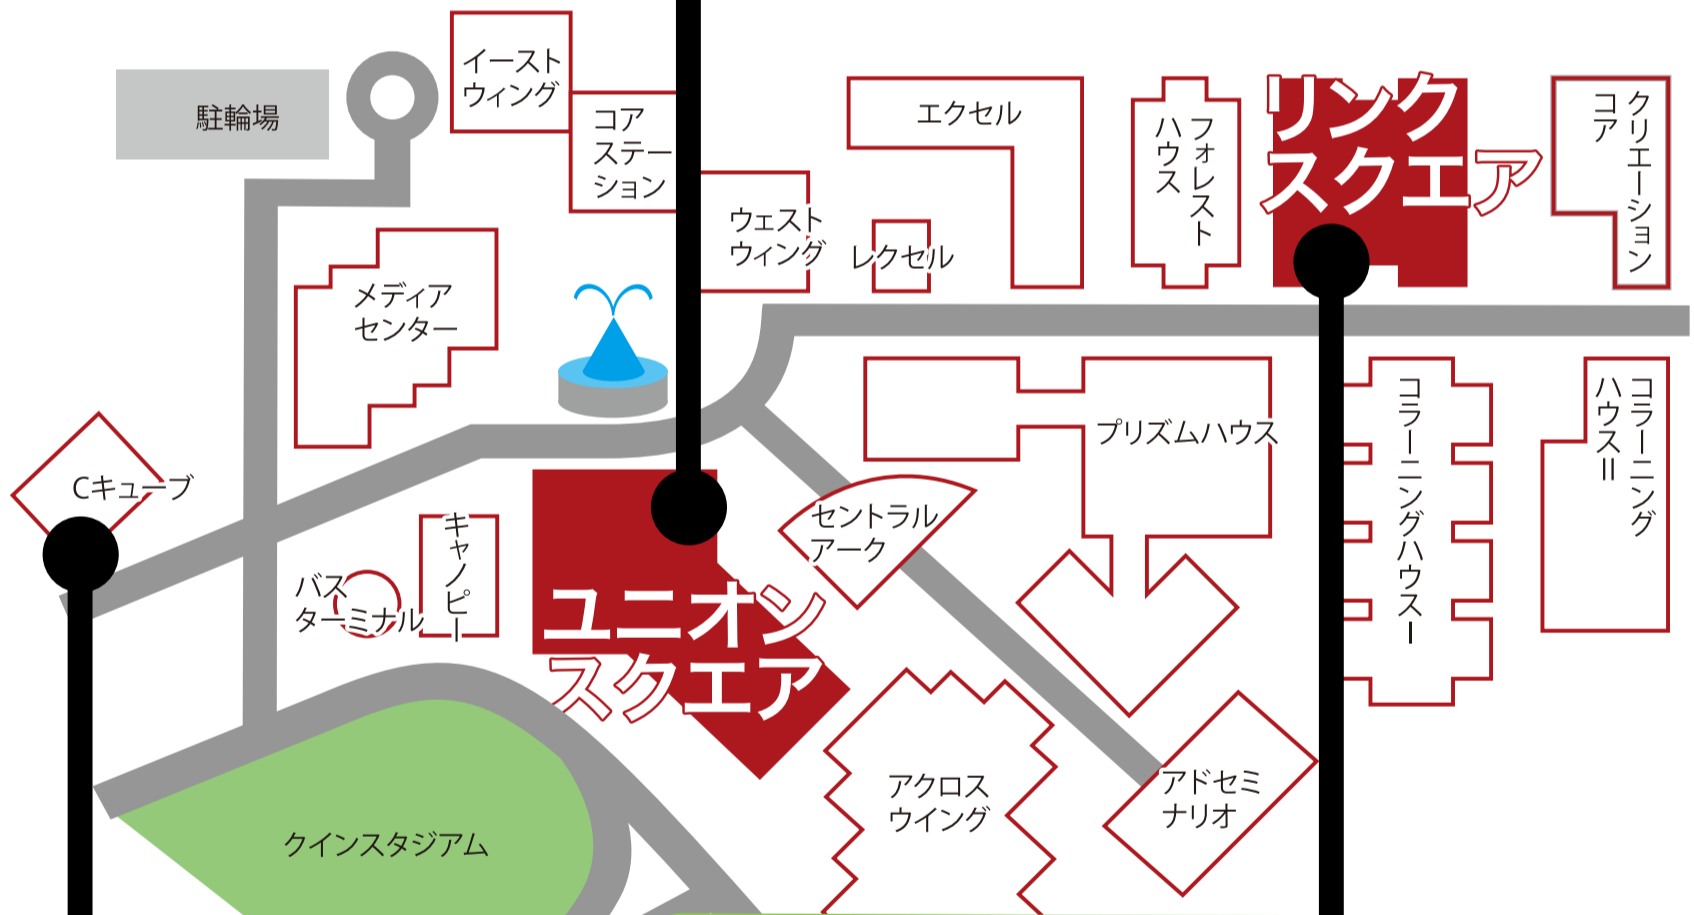

ようこそ春のオープンカレッジへ
BKCお店MAP

6/14 (土)

コンビニ
立命館グッズ

ユニオンショップ
10:00~17:00

お食事

ユニオンカフェテリア
11:00~14:00

書籍

リンクショップ
10:00~14:00

お食事

C-cube
12:00~19:00

立命館生活協同組合