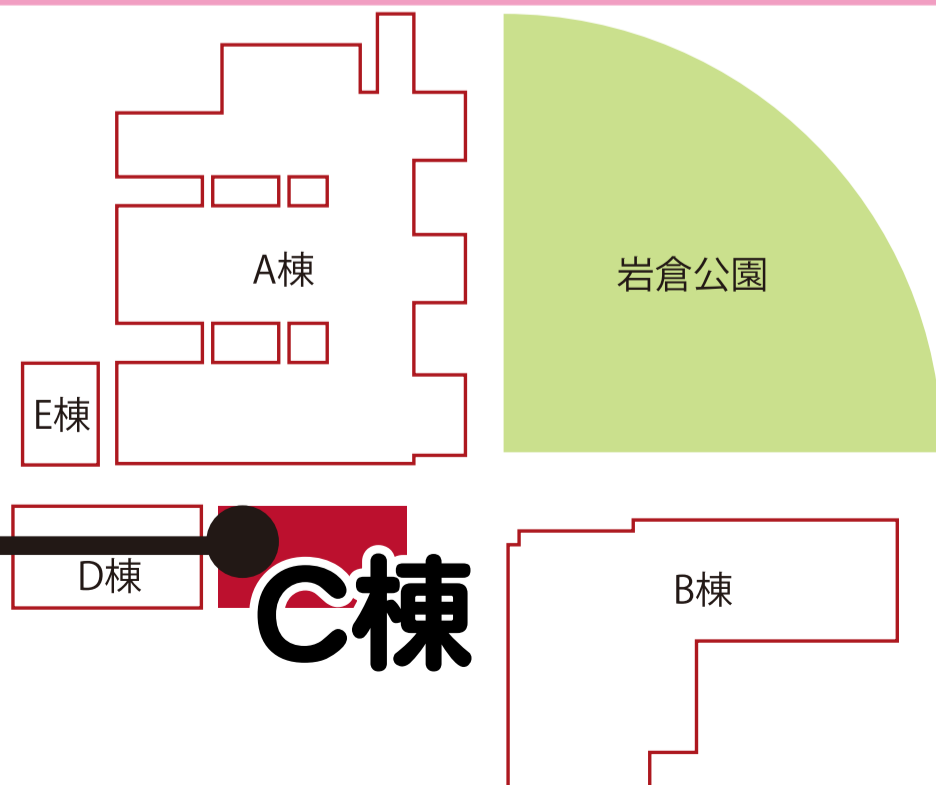

ようこそ立命館オープンキャンパスへ

OICお店MAP

8/1(土)・2(日)

生協のお店はC棟1Fです

OIC Cafeteria

11:00~15:00

……地域・一般のみなさまは下記時間帯のご利用はご遠慮ください……

大学関係者専用時間帯 **11:00~13:00**

お食事

OIC Shop

11:00~15:00

※旅行カウンター…閉店

立命館
グッズ

立命館生活協同組合