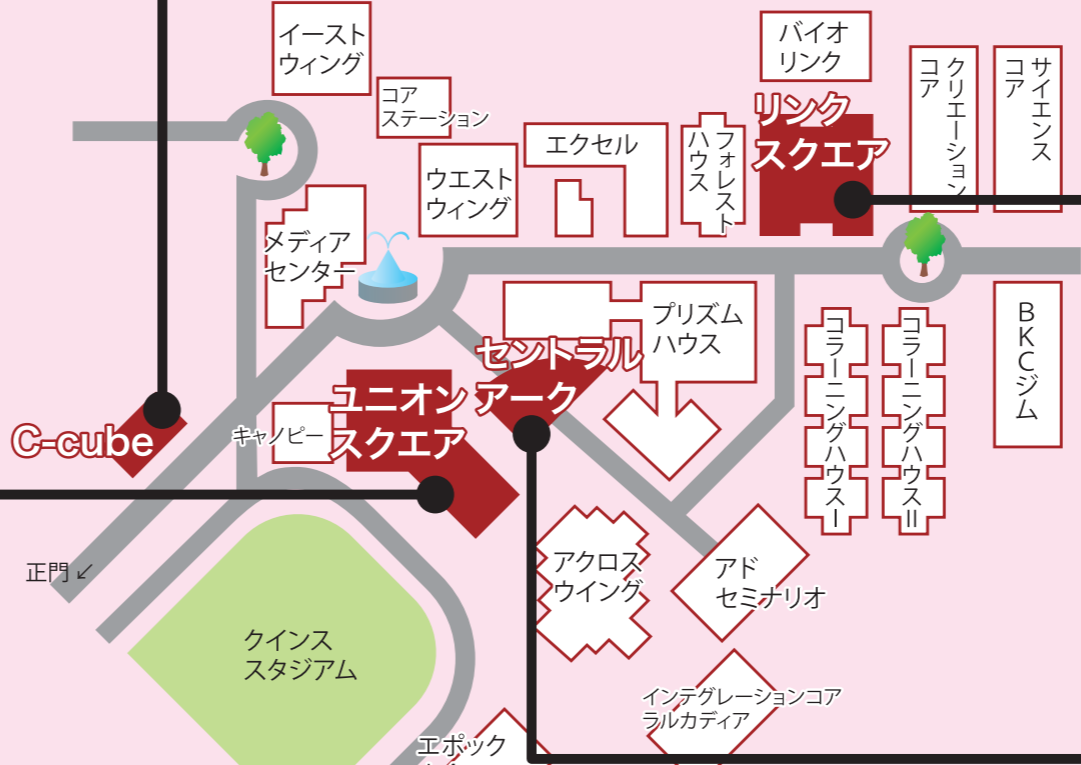

10:30~20:00

4/2…11:00~14:00

2F ユニオンフードコート

8:00~14:00 (4/1のみ10:30~)

◆ベーカリー…10:30~14:00

4/2……閉店

2F レストラン La Pause

11:00~14:00

4/2……閉店

ユニオンショップ

8:30~18:00

4/2・3…10:00~17:00

カフェレストラン Cキューブ

12:00~18:00

4/2…12:00~19:00

BKCTラベルセンター

11:00~16:00

4/2……閉店

2F 生協学生委員会

★みんなで生協に関わる
様々な活動をしています。

クリーニング

10:30~13:30

4/2…閉店

2016
4/1(金)

6(水)

びわくくわつキャンパス
オリエンテーション期間

営業時間