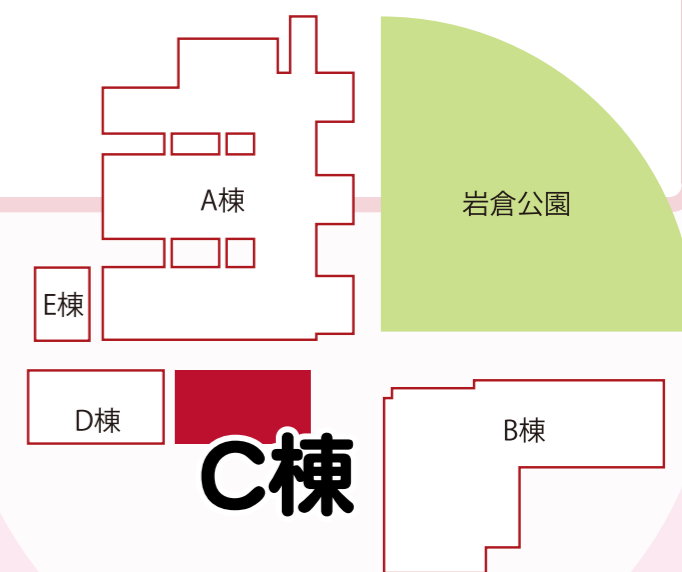

ご入学おめでとうございます。立命館生協はみなさまの元気なキャンパスライフを応援します！

生協のお店は C棟 1Fです

2016
4/1(水)

Cafeteria

Shop

Meal shop

▼
6(水)

4/1(金) 10:00~17:00

10:15~17:00

10:15~16:30

4/2(土) 11:00~14:00

11:00~14:00

closed

4/4(月)

4/5(火) 8:00~19:00

10:15~17:00

10:15~16:30

4/6(水)

■4/3(日)は閉店

■4/7(木)より通常営業いたします。

大阪いばらきキャンパス
オリエンテーション期間

営業時間