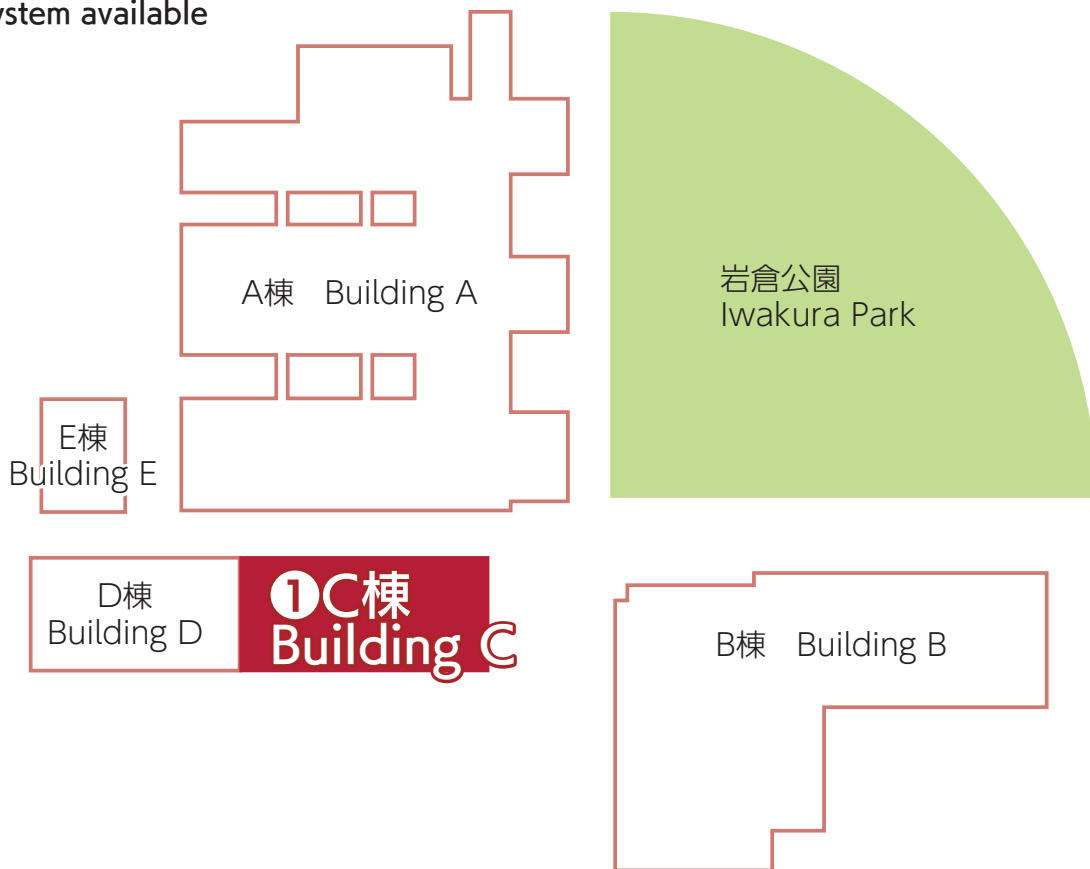

2020.9.4

ミールシステムご利用可能
Meal System available

①C棟 Building C

	Mon.-Fri.	Sat./Sun/Holiday
OIC Cafeteria	8:00~19:00 授業日 大学関係者専用時間帯 Students and faculty members only 11:30~13:00	closed
OIC Shop	10:15~17:00	
旅行 Travel Counter		
OIC センター CO-OP card and Insurance Counter	10:30~16:00	
OIC Meal Shop	10:30~15:00