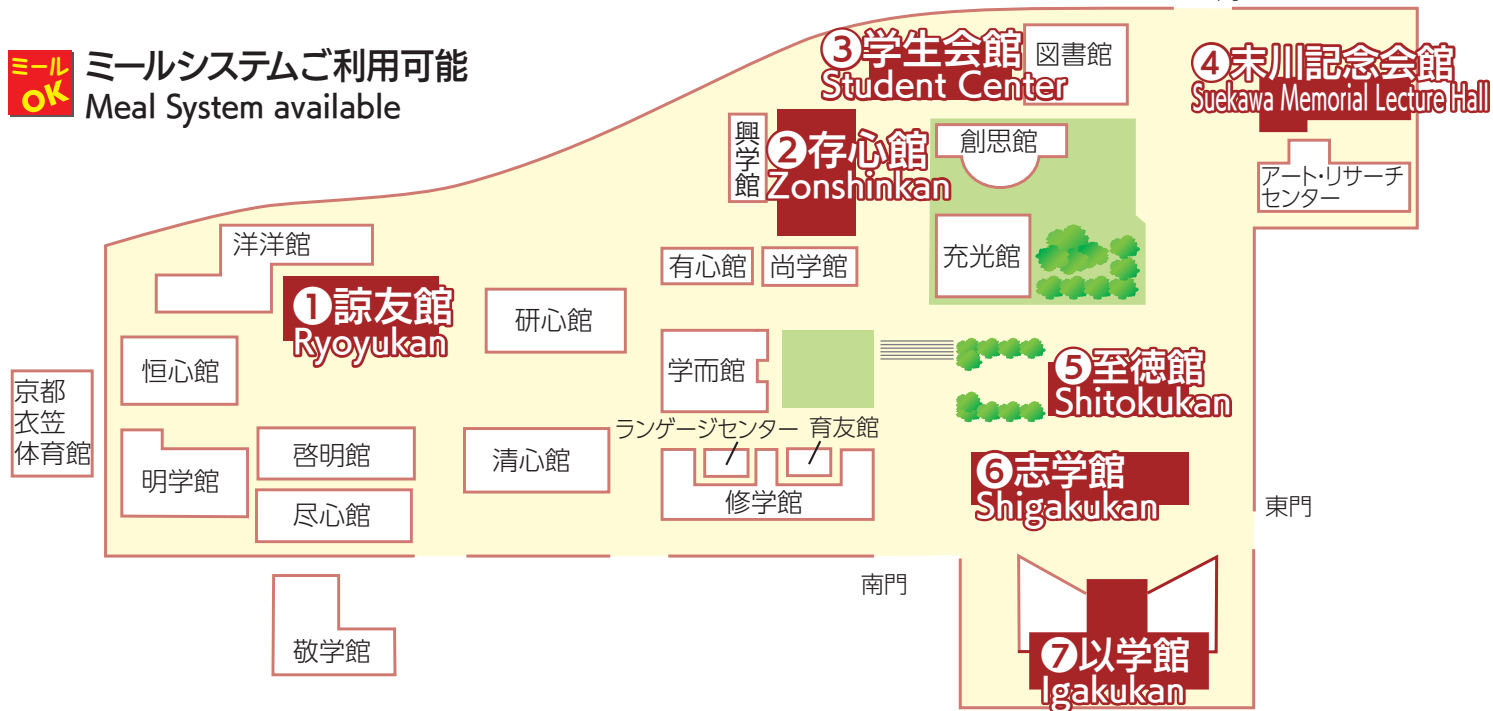

2020.9.4

**ミール OK** ミールシステムご利用可能  
Meal System available

		Mon.-Fri.	Sat./Sun/Holiday	
④	Restaurant カルム CALME	11:30~14:00※ Last Order 13:30	closed	
②	存心館食堂 Zonshinkan Cafeteria	8:00~8:40 10:15~19:00		
①	諒友館食堂 Ryoyukan Cafeteria	10:30~14:00		
⑦	以学館E-platz Igakukan Cafeteria	11:30~13:30		
③	CAFÉ JUNGE	11:00~17:00		
①	Bakery Café ROSSO	10:00~17:00		
①	弁当ハウス できた亭 Bento Shop Dekitatei	10:30~13:30		
⑤	至徳館購買部 Shitokukan Shop	コンビニ Convenience Store		8:30~17:00
		カウンター PCs		10:15~17:00
①	諒友館コンビニ リッチェ Ryoyukan Convenience Store	10:15~15:00		
⑦	以学館フードショップ Igakukan Convenience Store	closed		
②	存心館ブックセンター ふらっと Zonshinkan Book Store FLAT	10:30~17:00		
⑤	至徳館トラベルセンター Shitokukan Travel Agency	10:15~17:00		
②	住まいさがしセンター Real Estate Agent	10:30~17:00		10/17sat.~ 10:30~17:00
⑥	生協衣笠センター CO-OP card and Insurance Counter	10:00~17:00	closed	

※CALME…昼休みは教職員専用 Only for school personnel during lunch.

営業時間は変更する場合があります。立命館生協HPで最新の営業時間をご確認ください。

2020.9.4

**メール OK** ミールシステムご利用可能  
Meal System available

**②ユニオンスクエア Union Square**

		Mon.-Fri.	Sat./Sun/Holiday
	ユニオンカフェテリア Union Cafeteria	10:30~19:00	closed
	ユニオンフードコート Union Food Court	定食 Set Menu 8:00~14:00 ベーカリー・ハラル Bakery・HALAL 10:30~14:00 Bakery...closed	
	Restaurant ラ・ポーズ La Pause	11:00~14:00 Last Order 13:30	
	ユニオンショップ Union Shop	8:30~20:00	
	クリーニング Dry-Cleaning	10:15~15:00	closed
	BKCTラベルセンター BKC Travel Agency	11:00~17:00	

**④リンクスクエア Link Square**

	リンクカフェテリア Link Cafeteria	10:15~14:00	closed
	リンクミールショップ Link Meal Shop	10:00~15:00	
	リンクショップ Link Shop	10:00~16:30	
	BKCリビング BKC Real Estate Agent	10:15~16:30	
	BKCセンター CO-OP card and Insurance Counter	10:15~16:30	

### ①C棟 Building C

	Mon.-Fri.	Sat./Sun/Holiday
OIC Cafeteria	8:00~19:00 授業日 大学関係者専用時間帯 Students and faculty members only 11:30~13:00	closed
OIC Shop	10:15~17:00	
旅行 Travel Counter		
OIC センター CO-OP card and Insurance Counter	10:30~16:00	
OIC Meal Shop	10:30~15:00	