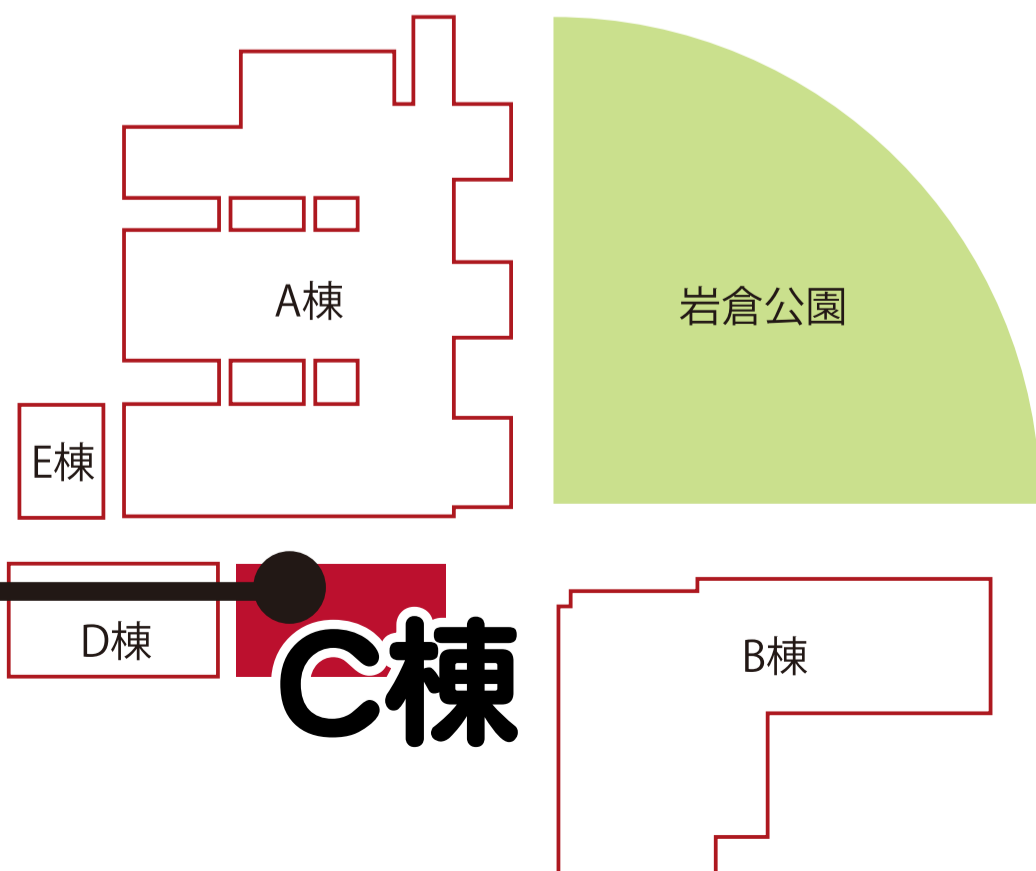

6/13(土)

生協のお店はC棟 1Fです

OIC Cafeteria

11:00~14:00

お食事

OIC Shop

11:00~14:00

立命館
グッズ

※旅行カウンター…閉店

立命館生活協同組合