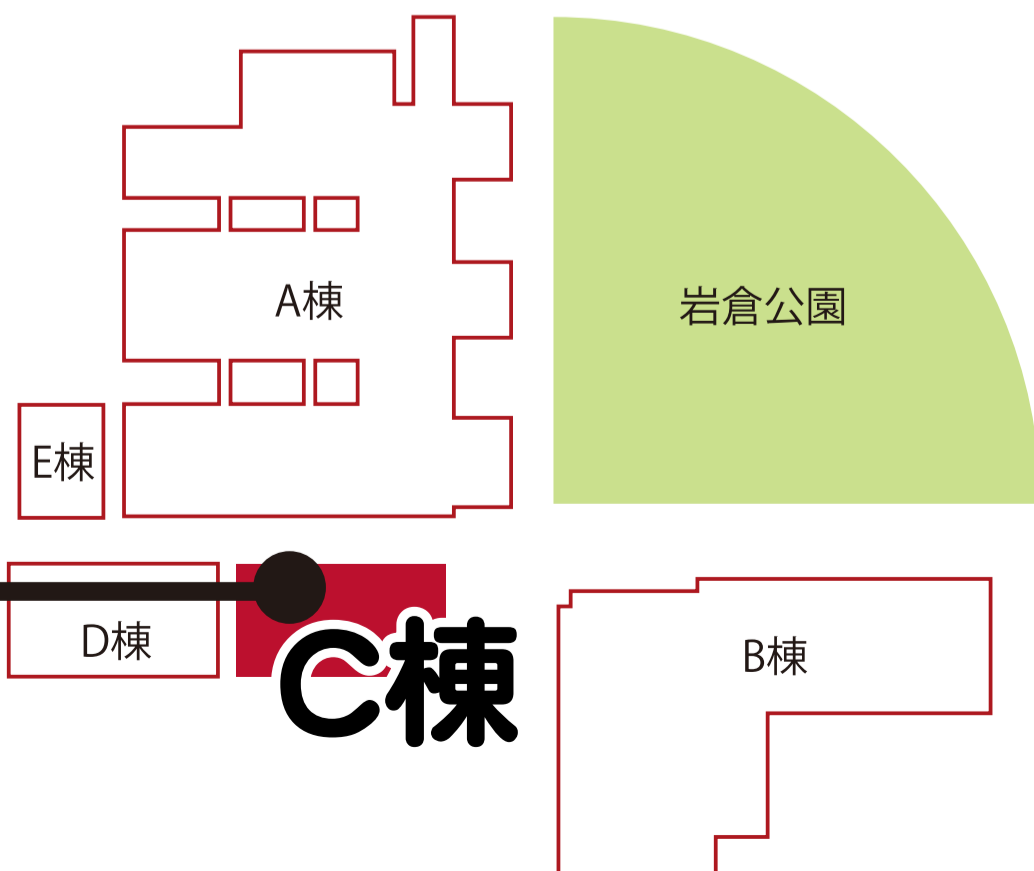

6/11 (土)

生協のお店はC棟 1Fです

OIC Cafeteria

11:00~14:00

お食事

OIC Shop

11:00~14:00

※旅行カウンター…閉店

立命館
グッズ

立命館生活協同組合