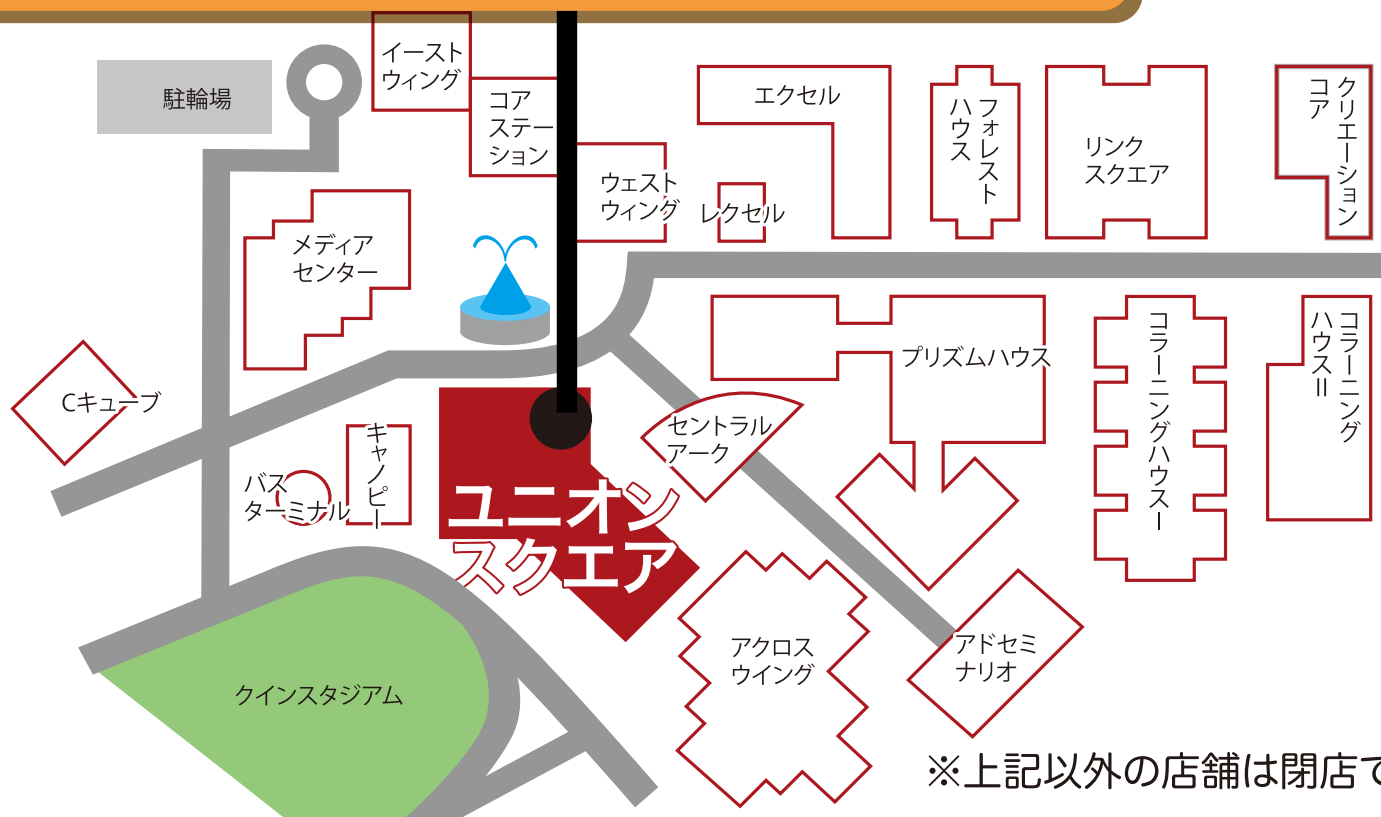

ようこそ春のオープンカレッジへ BKCお店MAP

5/19 (日)

ユニオンスクエア

カフェテリア

11:30~14:00

ショップ

10:00~17:00

R 来校記念の
お土産に **立命館グッズ** 販売しております

※上記以外の店舗は閉店です。