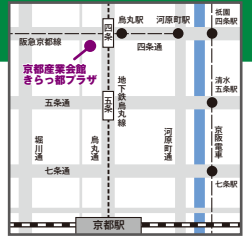

## 大阪 梅田会場

2014年12月

13 日 土

時間▶11:00~17:00

会場▶梅田スカイビル10F<アウラホール>

## 京都 四条烏丸会場

2014年12月

14 日 日

時間▶11:00~17:00

会場▶京都産業会館<きらっ都プラザ4F>