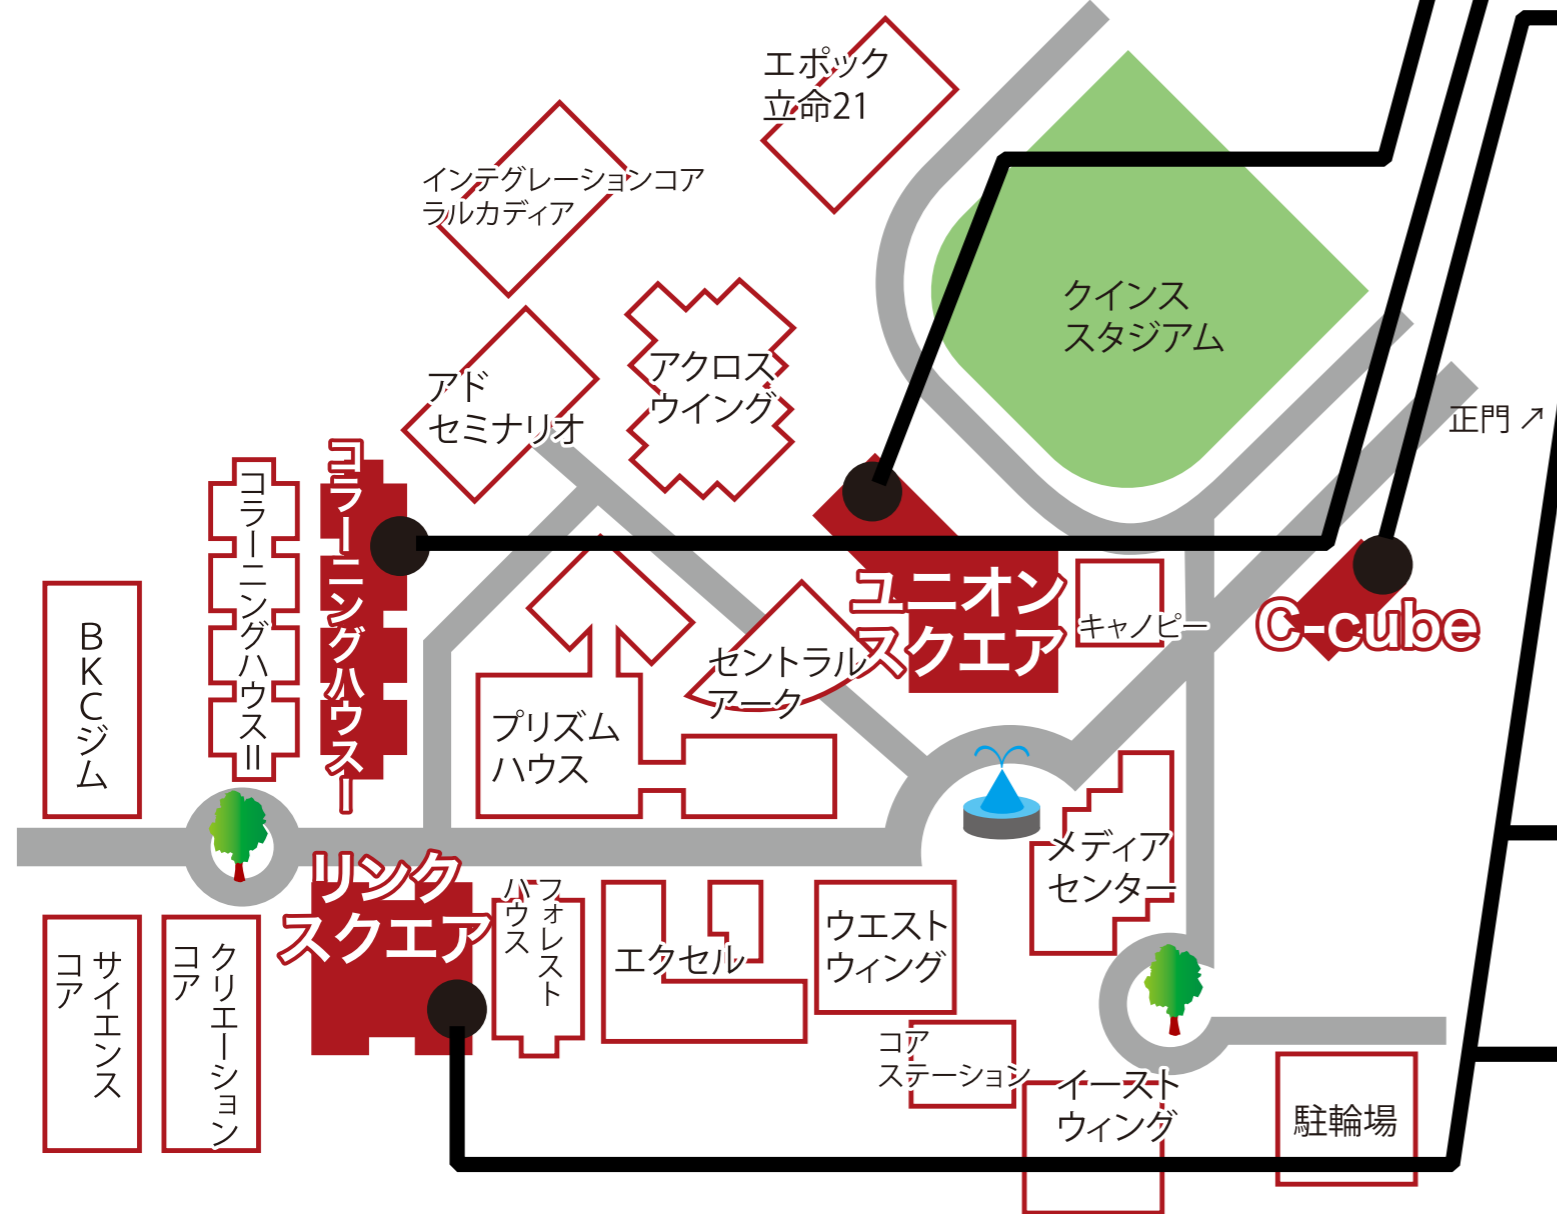

立命館生活協同組合

ようこそ立命館プレエントランスデー

BKCお店MAP

12/13(土)

ユニオンカフェテリア 11:00~14:00

ウエルカムランチ

ユニオンショップ 10:00~17:00

■コンビニ・文具など

保護者対象 入学準備説明会 ①11:00~ ②13:00~ ③15:00~ (各回40分)

コラーニングハウス I 103

喫茶・グリル C-cube 12:00~18:00

リンクカフェテリア 11:00~14:00

入学準備用品相談会

ウエルカムランチ ■住まいさがしセンター 10:15~16:30

生協加入受付窓口

リンクスクエア1F エントランス

立命館グッズ販売 11:30~17:00

リンクショップ 10:30~17:00

■大学推薦図書販売 ■パソコンなど学習用品展示・販売